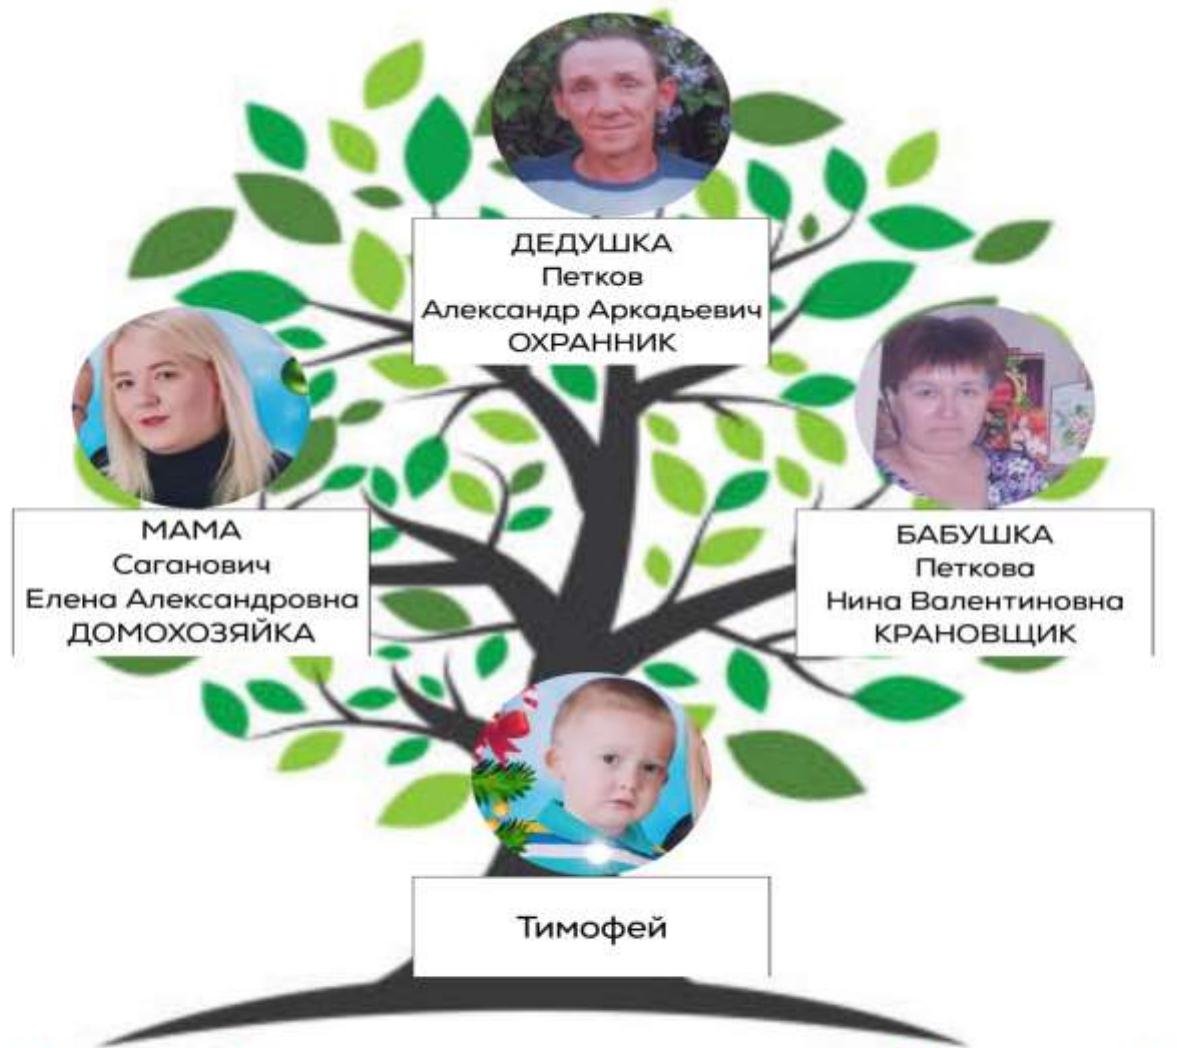

Составила : воспитатель группы «Котята»
Ерошина А.А.

СЕМЕЙНОЕ ДРЕВО ПРОФЕССИЙ

В современном обществе все более актуальной становится тема ранней профессиональной ориентации дошкольников, для их дальнейшего успешного профессионального самоопределения.

Кирилл

Семейное древо профессий Семья Дейнего

Семейное древо Семья Вышегородцевых

БАБУШКА
Антонова Ирина
Александровна
АССИСТЕНТ ВРАЧА-
СТОМАТОЛОГА

ДЕДУШКА
Климин
Сергей Викторович
Слесарь КИПиА

БАБУШКА
Галиева Нелли
Шарибзяновна
ПОЧТАЛЬОН

ДЕДУШКА
Галиев Леонтий
Мензарипович
МЕХАНИЗАТОР

МАМА
Галиева Валерия
Сергеевна
ДЕЖУРНЫЙ
ПО ЖД СТАНЦИИ

Константин

ПАПА
Галиев Руслан
Леонтиевич
ВОДИТЕЛЬ
ПОГРУЗЧИКА

Семейное древо профессий Семья Галиевых

Семейное древо профессий