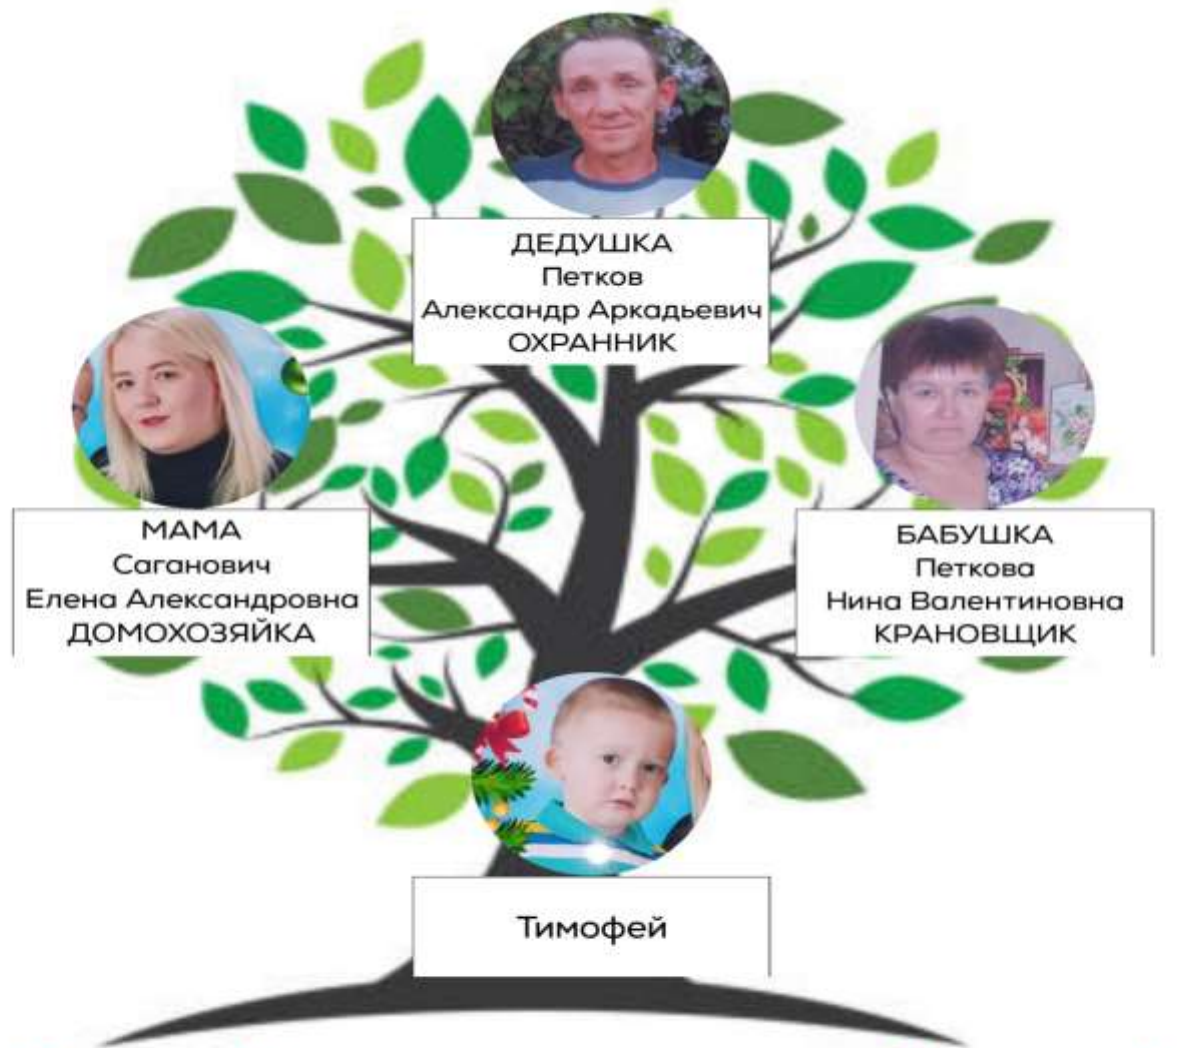

Составила : воспитатель группы «Котята»
Ерошина А.А.

СЕМЕЙНОЕ ДРЕВО ПРОФЕССИЙ

В современном обществе все более актуальной становится тема ранней профессиональной ориентации дошкольников, для их дальнейшего успешного профессионального самоопределения.

Кирилл

Семейное древо профессий

Семья Дейнего

Семейное древо Семья Вышегородцевых

БАБУШКА
 Антонова Ирина
 Александровна
 АССИСТЕНТ ВРАЧА-
 СТОМАТОЛОГА

ДЕДУШКА
 Климин
 Сергей Викторович
 Слесарь КИПиА

БАБУШКА
 Галиева Нелли
 Шарибзяновна
 ПОЧТАЛЬОН

ДЕДУШКА
 Галиев Леонтий
 Мензарипович
 МЕХАНИЗАТОР

МАМА
 Галиева Валерия
 Сергеевна
 ДЕЖУРНЫЙ
 ПО ЖД СТАНЦИИ

Константин

ПАПА
 Галиев Руслан
 Леонтиевич
 ВОДИТЕЛЬ
 ПОГРУЗЧИКА

Семейное древо профессий

Семья Галиевых

Семейное древо профессий

Семья Саганович

БАБУШКА
Клевакина
Татьяна Алексеевна
ПОМОЩНИК
ВОСПИТАТЕЛЯ

БАБУШКА
Суворова
Ольга Анатольевна
УПАКОВЩИЦА

ДЕДУШКА
Суворов
Андрей Анатольевич
КРАНОВЩИК

МАМА
Клевакина
Мария Владимировна
КЛАДОВЩИК