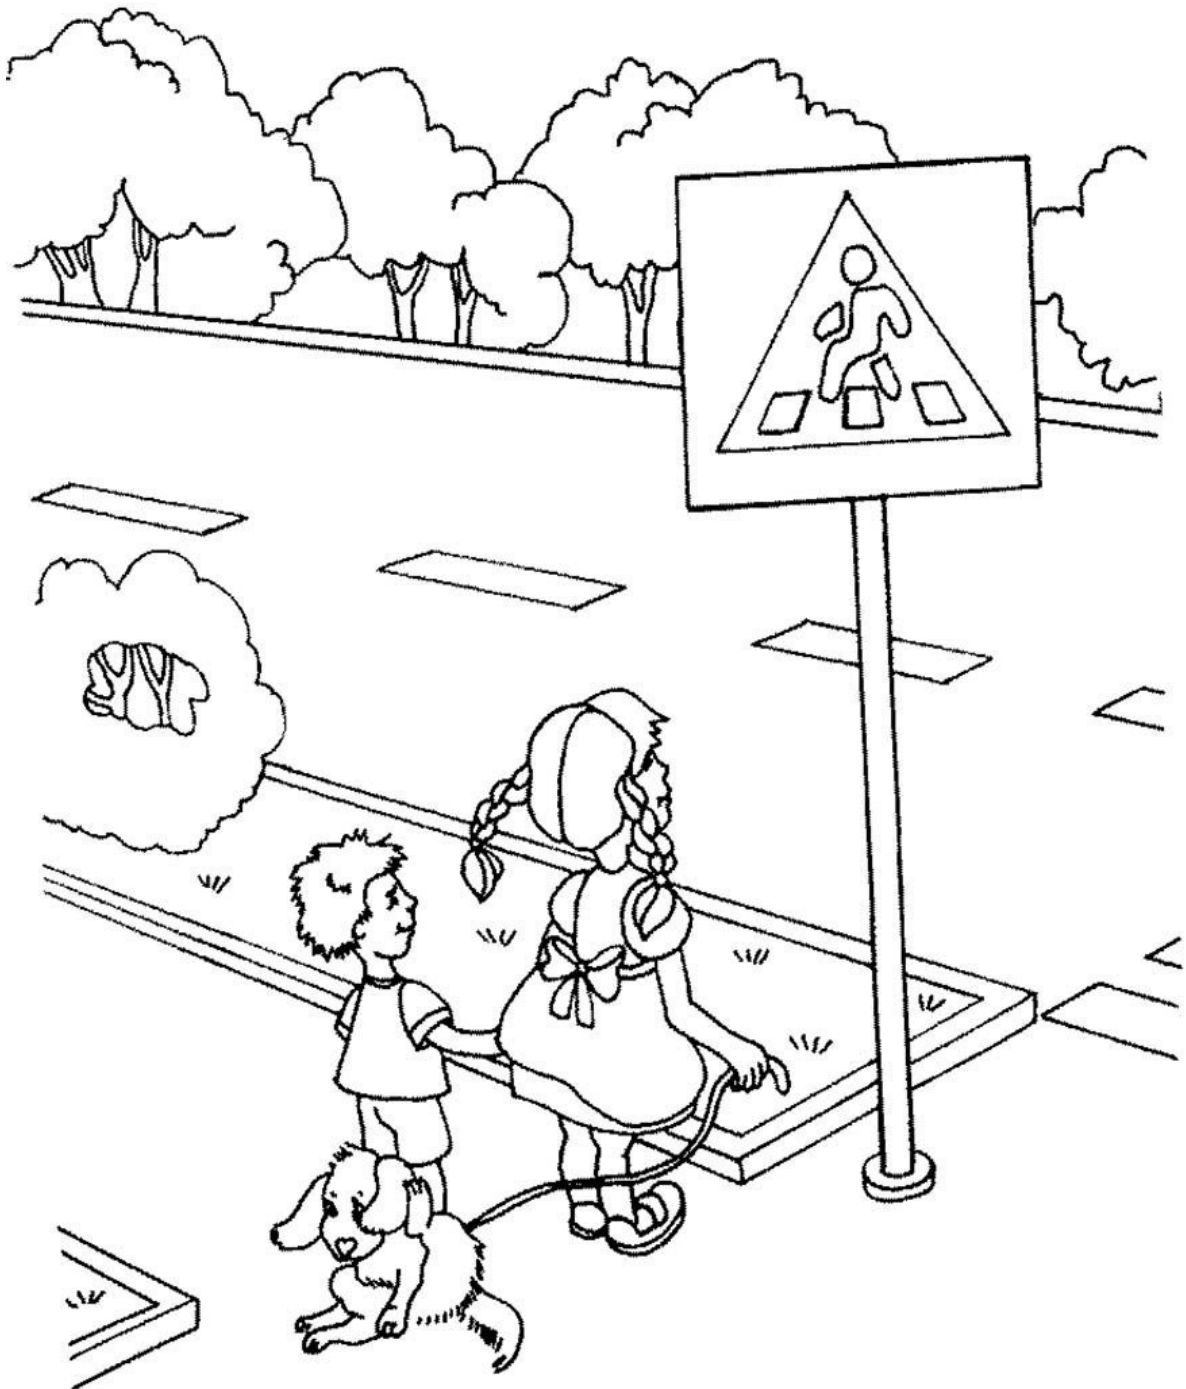

На зелёный свет – идём,
если красный – подождём.

Чтоб дорогу перейти, надо светофор найти!

ДОРОЖНЫЕ ЗНАКИ

«СВЕТОФОР»

«ПЕШЕХОДНЫЙ
ПЕРЕХОД»

«ПОДЗЕМНЫЙ
ПЕРЕХОД»

«ДЕТИ»

Дорожные знаки помогут тебе правильно вести себя на дороге. Запомни названия и картинки дорожных знаков. Следуя подсказкам, найди правильные наклейки и наклей.

http://www.liveinternet.ru/users/irisha___irishka/

**ПОДЗЕМНЫЙ
ПЕРЕХОД**

ДРУЖОК!
Запомни каждый
знак.
Без них не
обойтись
никак!

**ПЕШЕХОДНЫЙ
ПЕРЕХОД
«ЗЕБРА»**

**Вдоль по улицам спешит
По делам поток машин.
Ими, словно дирижёр,
Управляет светофор.
Ну, а если ты — прохожий,
Светофор послушай тоже,
И тогда за пять минут
Игровой пройдёшь маршрут!
Чтобы правильно идти,
В книге правила прочти.**

**Загорелся красный свет —
Пешеходу хода нет!**

Пешехода очень ждёт
здесь подземный переход.