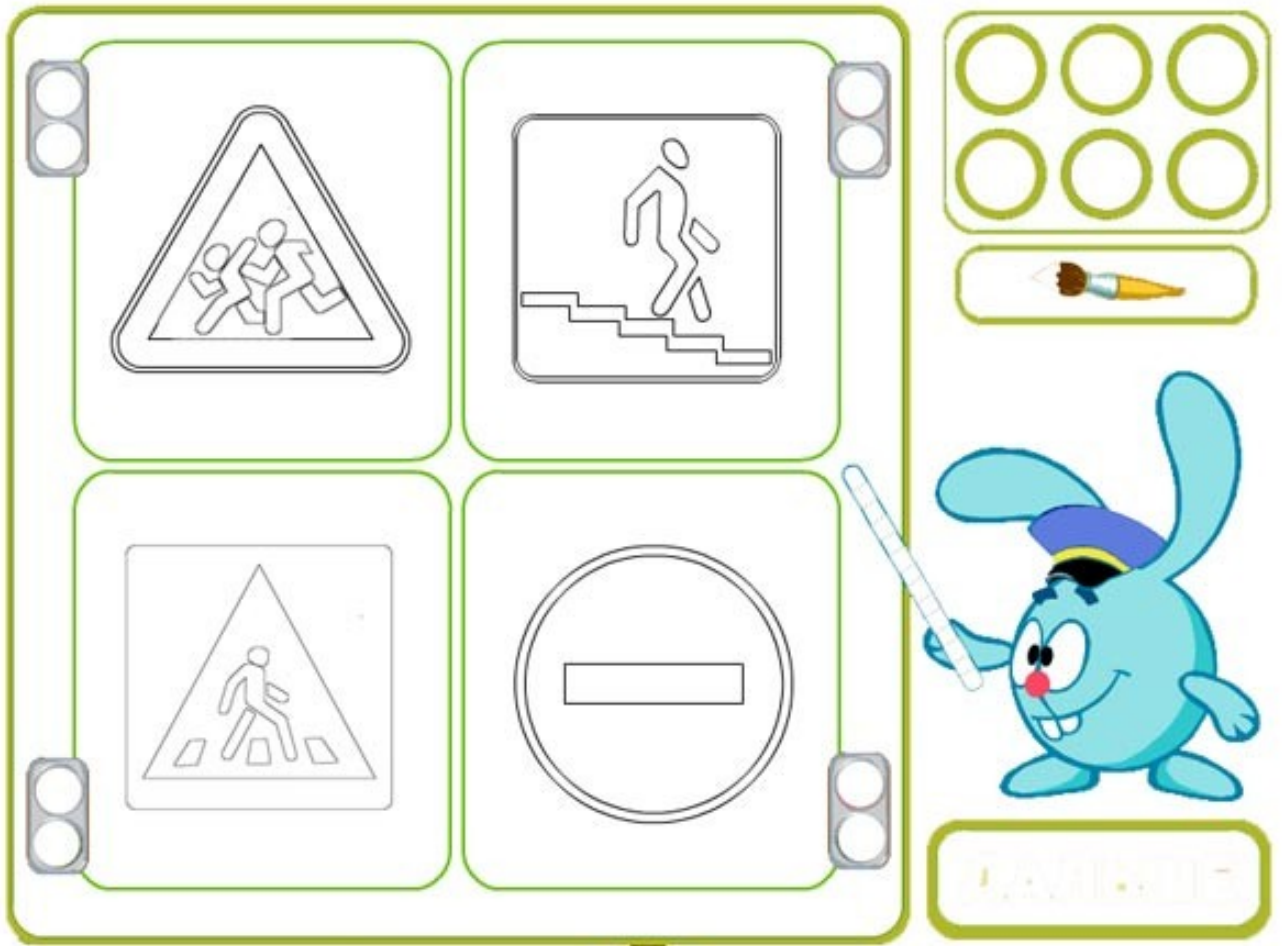

На зелёный свет – идём,
если красный – подождём.

Чтоб дорогу перейти, надо светофор найти!

ДОРОЖНЫЕ ЗНАКИ

«СВЕТОФОР»

«ПЕШЕХОДНЫЙ
ПЕРЕХОД»

«ПОДЗЕМНЫЙ
ПЕРЕХОД»

«ДЕТИ»

Дорожные знаки помогут тебе правильно вести себя на дороге. Запомни названия и картинки дорожных знаков. Следуя подсказкам, найди правильные наклейки и наклей.

http://www.liveinternet.ru/users/irisha___irishka/

**ПОДЗЕМНЫЙ
ПЕРЕХОД**

ДРУЖОК!
Запомни каждый
знак.
Без них не
обойтись
никак!

**ПЕШЕХОДНЫЙ
ПЕРЕХОД
«ЗЕБРА»**

**Вдоль по улицам спешит
По делам поток машин.
Ими, словно дирижёр,
Управляет светофор.
Ну, а если ты — прохожий,
Светофор послушай тоже,
И тогда за пять минут
Игровой пройдёшь маршрут!
Чтобы правильно идти,
В книге правила прочти.**

**Загорелся красный свет —
Пешеходу хода нет!**

Пешехода очень ждёт
здесь подземный переход.